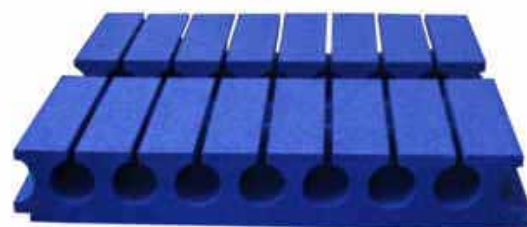

## BASS TRAP

Il Bass Trap **BTWRR-05** rappresenta l'evoluzione estetica.

E' il primo della sua categoria ad offrire un notevole design con un impatto *Gradevole, Arredante e Funzionale*.

In esso sono racchiusi tutti i benefici di correzione sonora del piramidale con una particolare predisposizione per le onde di Bassa Frequenza.

Il **BT - WRR05** può essere posato sia in verticale che orizzontale, può rivestire tutta la sala o curarne solamente i lati ( angoli ).

Viene realizzato con un lunghezza standard di 2 ml x 50 cm.

spessore 8 cm. ed è confezionato in pacchi da 6 pannelli (pari a 6 mq.).

## **BT-WRR05** **Standard Dimension**

**BT-WRR05**  
Come tutti i prodotti ISOLCENTRO può essere realizzato  
esattamente a misura. Precisione millimetrica.

Colorazione BLU Isolcentro