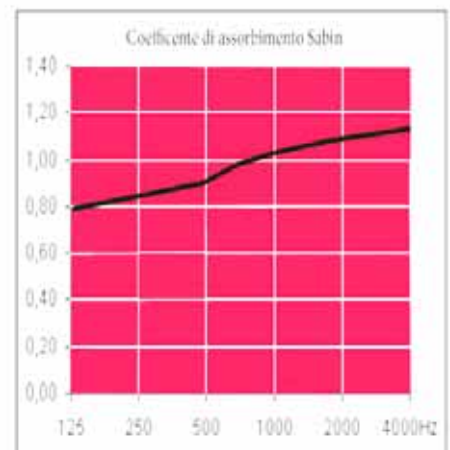

Il **BT - WRR05** può essere posato sia in verticale che orizzontale, può rivestire tutta la sala o curarne solamente i lati ( angoli ).

Viene realizzato con un lunghezza standard di 2 ml x 50 cm.

spessore 8 cm. ed è confezionato in pacchi da 6 pannelli (pari a 6 mq.).